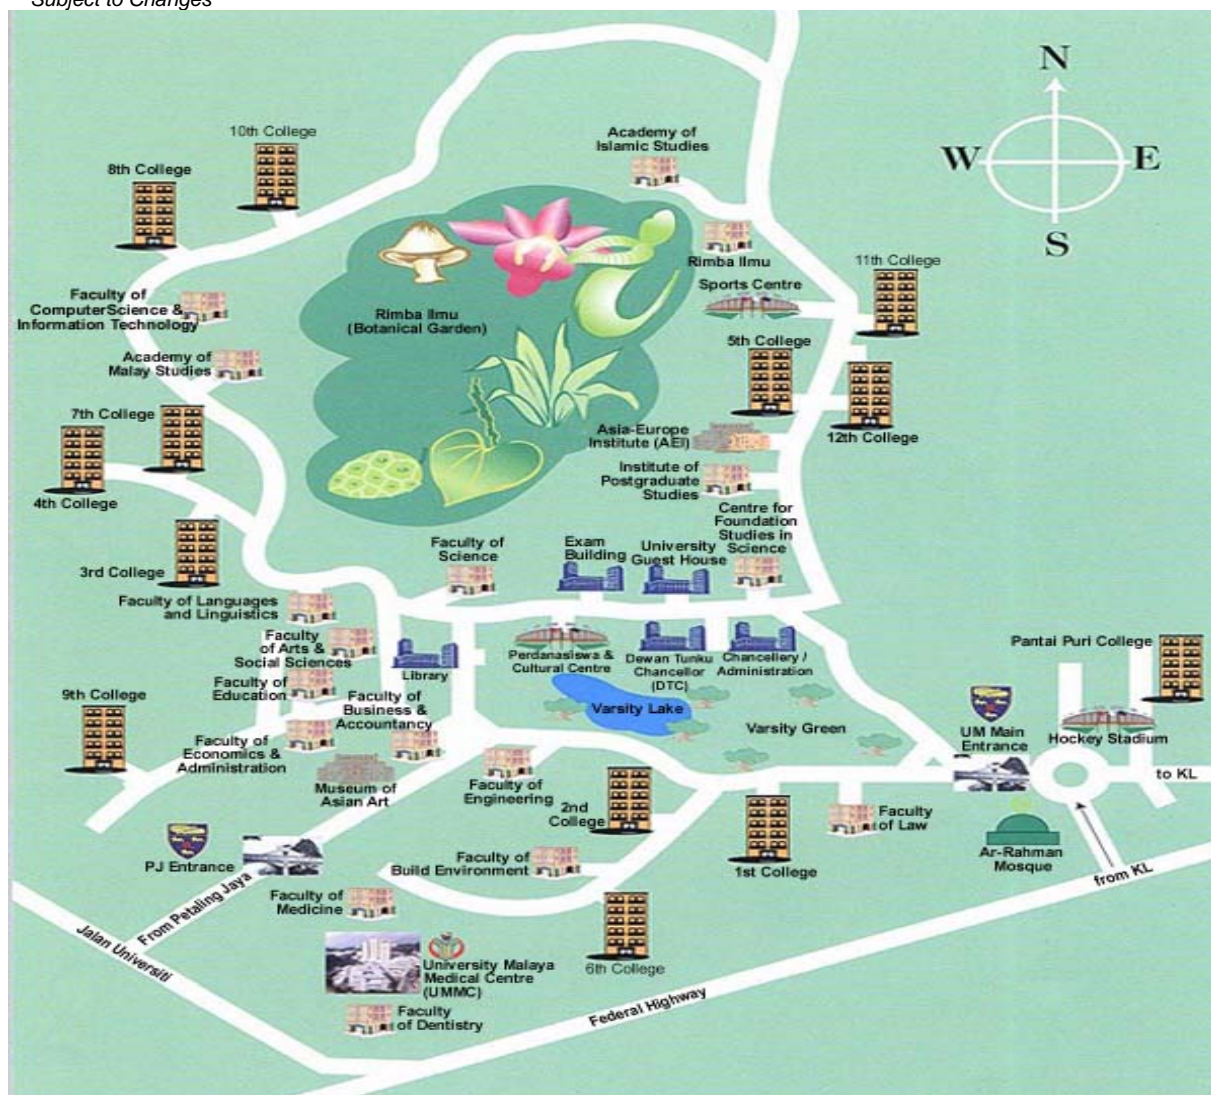

KMDC CFP & IFP Mock Exam and Exam Revision Seminars*:

Module/Class	Code	Date	Time	Venue	Facilitator
CFP Module 1: 101/107	ES1B	Dec 4 (Sun)	9:15am – 5:00pm	KDU, DJ	Thomas Chan
CFP Module 1: 106	ES1A	Nov 28 (Sat)	9:15am – 5:00pm	KDU, DJ	Looi Ming Foo
CFP Module 2: 203/206	ES2A	Nov 27 (Sat)	9:15am – 5:00pm	KDU, DJ	Elwin Lau
CFP Module 3: 301/306	ES3A	Dec 4 (Sat)	9:15am – 5:00pm	KDU, DJ	Kong Kim Heng
CFP Module 4: 402	ES4A	Nov 20 (Sat)	9:15am – 5:00pm	KDU, DJ	Yap Kam Cheng
CFP Module 4: 407	ES4B	Nov 28 (Sun)	9:15am – 5:00pm	KDU, DJ	Thomas Chan
CFP Module 5: 502/505/506CFP/507	ES5A	Dec 5 (Sun)	9:15am – 5:00pm	KDU, DJ	Azhar/Linnet
CFP Module 6: 602	ES6A	Nov 27 (Sat)	9:15am – 5:00pm	KDU, DJ	Eng Meei Yu
CFP Module 6: 607	ES6B	Dec 5 (Sun)	9:15am – 5:00pm	KDU, DJ	James Cheong
IFP Module 6: 601	ES6C	Nov 28 (Sun)	9:15am – 5:00pm	KDU, DJ	Haznan Hamzah
IFP Module 1: 101	ES1C	Dec 5 (Sun)	9:15am – 5:00pm	KDU, DJ	Aiman Yap

*Subject to Changes

University Malaya – Location Map

- Closing Date for Applying Modular Exemption and Challenge Status: September 30, 2010
- Closing Date for Exam Registration through KMDC: October 18, 2010
- Closing Date for Exam Registration directly with FPAM: October 25, 2010